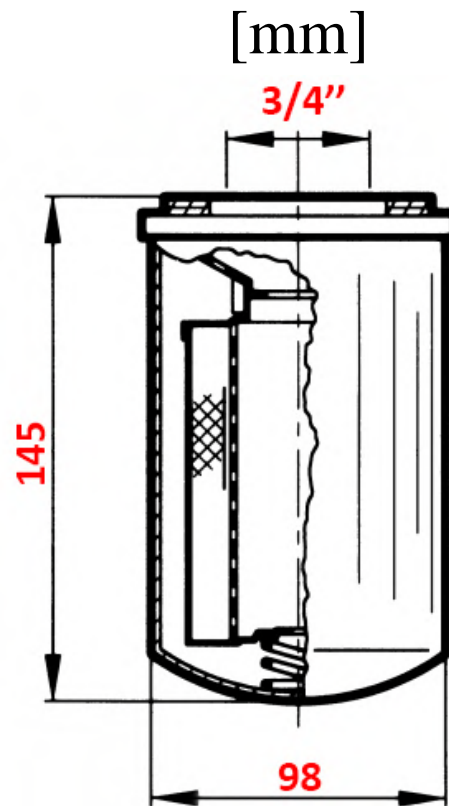

100340

Šifra / Code		100340
Filtracija / Filtration	[μ]	90
Max. sesalni pretok / Max. inlet flow	[l/min]	30
Max. povratni pretok / Max. outlet flow	[l/min]	80
Navoj / Thread	["]	3/4"